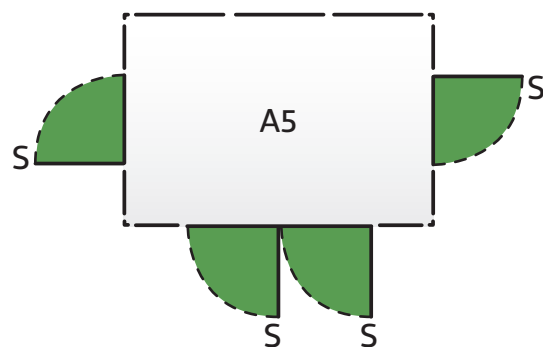

S: Standardní dveře
s panty dveří vpravo

Možnosti umístění dveří: Dvoukřídlové dveře Highline® & Panorama®

D: Dvoukřídlové dveře
s klikou na pravé straně dveří

Možnosti umístění dveří

AvantGarde®

- S: Standardní dveře
s panty dveří vpravo
- D: Dvoukřídlové dveře
s klikou na pravé straně dveří
- Přesah
viz obrázek

■ S: Standardní dveře s panty dveří vpravo

Možnosti umístění dveří: Dvoukřídlé dveře AvantGarde®

■ D: Dvoukřídlé
dveře
s klikou na pravé straně
dveří

Možnosti umístění dveří: Dvoukřídlé dveře Europa

*Pokud jsou dvoukřídlé dveře instalovány do boční stěny, hned do rohu, výstup okapu pak omezuje úhel otevření dveří.