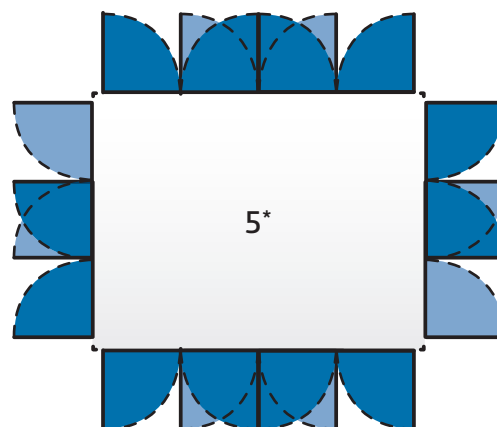

S: Standardní dveře
s panty dveří vpravo

Možnosti umístění dveří: Dvoukřídlové dveře Highline® & Panorama®

D: Dvoukřídlové dveře
s klikou na pravé straně dveří

Možnosti umístění dveří

AvantGarde®

- S: Standardní dveře
s panty dveří vpravo
- D: Dvoukřídlové dveře
s klikou na pravé straně dveří
- Přesah
viz obrázek

■ S: Standardní dveře s panty dveří vpravo

Možnosti umístění dveří: Dvoukřídlé dveře AvantGarde®

■ D: Dvoukřídlé
dveře
s klikou na pravé straně
dveří

Možnosti umístění dveří: Dvoukřídlé dveře Europa

*Pokud jsou dvoukřídlé dveře instalovány do boční stěny, hned do rohu, výstup okapu pak omezuje úhel otevření dveří.