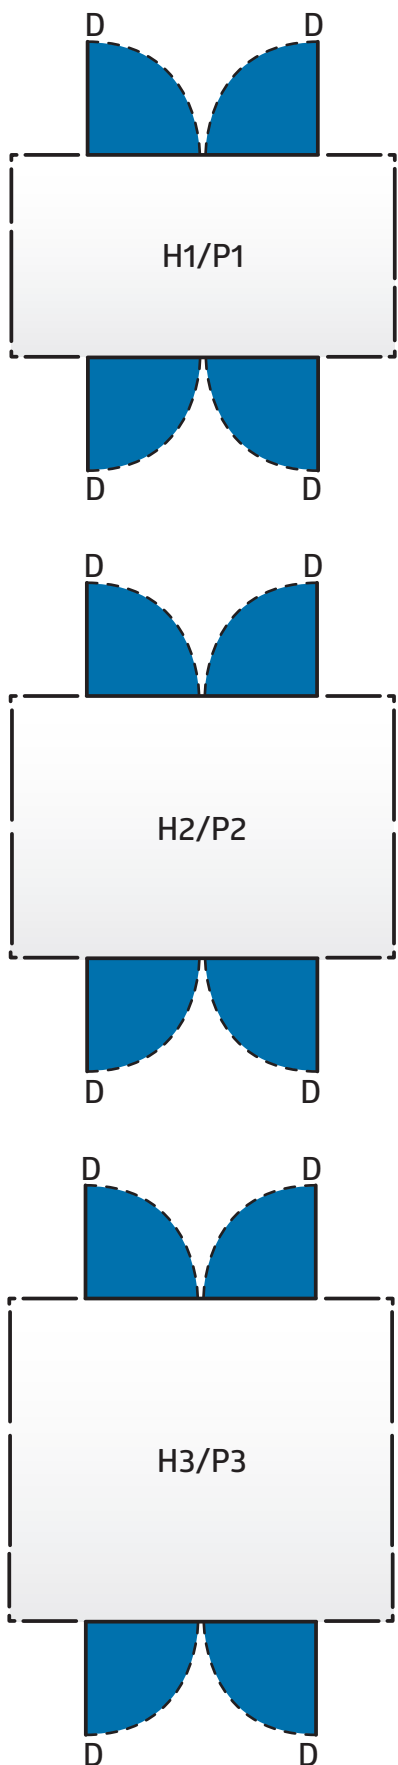

Možnosti umístění dveří Highline® & Panorama®

- **S: Standardní dveře**
s panty dveří vpravo
- **D: Dvoukřídle dveře**
s klikou na pravé straně dveří
- Přesah**
viz obrázek

Možnosti umístění dveří: Standardní dveře Highline® & Panorama®

S: Standardní dveře
s panty dveří vpravo

Možnosti umístění dveří: Dvoukřídlové dveře Highline® & Panorama®

D: Dvoukřídlové dveře
s klikou na pravé straně dveří

Možnosti umístění dveří

AvantGarde®

- S: Standardní dveře
s panty dveří vpravo
- D: Dvoukřídlové dveře
s klikou na pravé straně dveří
- Přesah
viz obrázek

■ S: Standardní dveře s panty dveří vpravo

Možnosti umístění dveří: Dvoukřídlé dveře AvantGarde®

■ D: Dvoukřídlé
dveře
s klikou na pravé straně
dveří

Možnosti umístění dveří: Dvoukřídlé dveře Europa

*Pokud jsou dvoukřídlé dveře instalovány do boční stěny, hned do rohu, výstup okapu pak omezuje úhel otevření dveří.

Možnosti umístění dveří:
Extra široké dvoukřídlé dveře
Europa

Instalace extra širokých dveří není možná pro vel. 1 a 2.

*Pokud jsou dvoukřídlé dveře instalovány do boční stěny, hned do rohu, výstup okapu pak omezuje úhel otevření dveří.