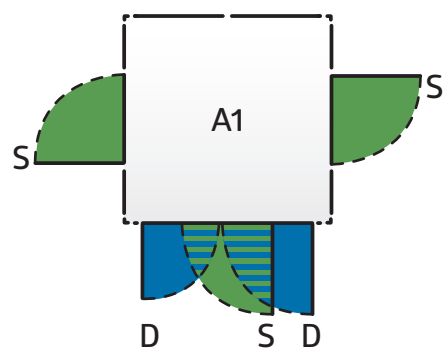

S: Standardní dveře
s panty dveří vpravo

Možnosti umístění dveří: Dvoukřídlové dveře Highline® & Panorama®

D: Dvoukřídlové dveře
s klikou na pravé straně dveří

Možnosti umístění dveří

AvantGarde®

- S: Standardní dveře
s panty dveří vpravo
- D: Dvoukřídlové dveře
s klikou na pravé straně dveří
- Přesah
viz obrázek

■ S: Standardní dveře s panty dveří vpravo

Možnosti umístění dveří: Dvoukřídlé dveře AvantGarde®

■ D: Dvoukřídlé
dveře
s klikou na pravé straně
dveří

Možnosti umístění dveří: Dvoukřídlé dveře Europa

*Pokud jsou dvoukřídlé dveře instalovány do boční stěny, hned do rohu, výstup okapu pak omezuje úhel otevření dveří.