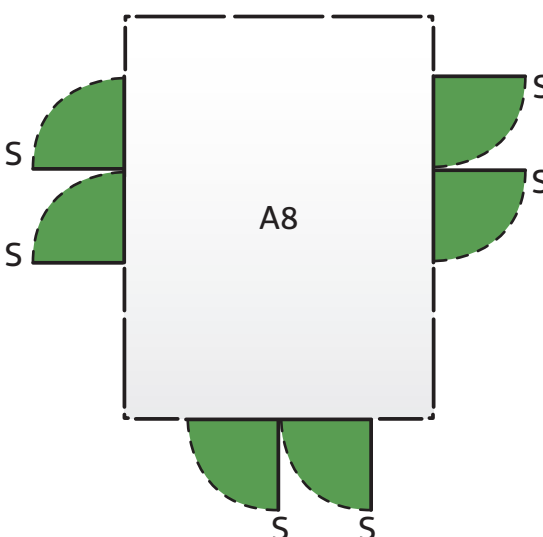

S: Standardní dveře
s panty dveří vpravo

Možnosti umístění dveří: Dvoukřídlové dveře Highline® & Panorama®

D: Dvoukřídlové dveře
s klikou na pravé straně dveří

Možnosti umístění dveří

AvantGarde®

- S: Standardní dveře
s panty dveří vpravo
- D: Dvoukřídlové dveře
s klikou na pravé straně dveří
- Přesah
viz obrázek

■ S: Standardní dveře s panty dveří vpravo

Možnosti umístění dveří: Dvoukřídlé dveře AvantGarde®

■ D: Dvoukřídlé
dveře
s klikou na pravé straně
dveří

Možnosti umístění dveří: Dvoukřídlé dveře Europa

*Pokud jsou dvoukřídlé dveře instalovány do boční stěny, hned do rohu, výstup okapu pak omezuje úhel otevření dveří.