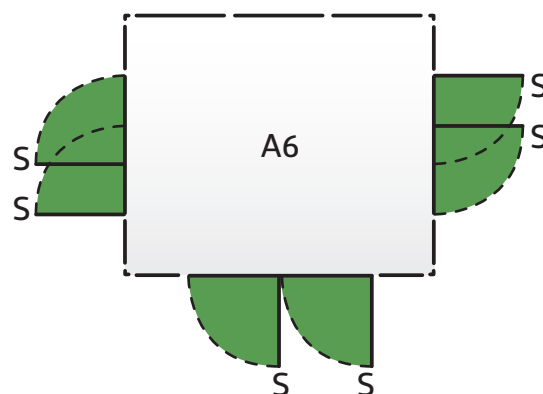

S: Standardní dveře
s panty dveří vpravo

Možnosti umístění dveří: Dvoukřídlové dveře Highline® & Panorama®

D: Dvoukřídlové dveře
s klikou na pravé straně dveří

Možnosti umístění dveří

AvantGarde®

- S: Standardní dveře
s panty dveří vpravo
- D: Dvoukřídlové dveře
s klikou na pravé straně dveří
- Přesah
viz obrázek

■ S: Standardní dveře s panty dveří vpravo

Možnosti umístění dveří: Dvoukřídlé dveře AvantGarde®

■ D: Dvoukřídlé
dveře
s klikou na pravé straně
dveří

Možnosti umístění dveří: Dvoukřídlé dveře Europa

*Pokud jsou dvoukřídlé dveře instalovány do boční stěny, hned do rohu, výstup okapu pak omezuje úhel otevření dveří.