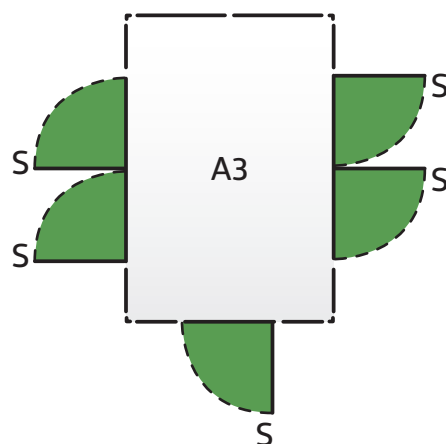

S: Standardní dveře
s panty dveří vpravo

Možnosti umístění dveří: Dvoukřídlové dveře Highline® & Panorama®

D: Dvoukřídlové dveře
s klikou na pravé straně dveří

Možnosti umístění dveří

AvantGarde®

- S: Standardní dveře
s panty dveří vpravo
- D: Dvoukřídlové dveře
s klikou na pravé straně dveří
- Přesah
viz obrázek

■ S: Standardní dveře s panty dveří vpravo

Možnosti umístění dveří: Dvoukřídlé dveře AvantGarde®

■ D: Dvoukřídlé
dveře
s klikou na pravé straně
dveří

Možnosti umístění dveří: Dvoukřídlé dveře Europa

*Pokud jsou dvoukřídlé dveře instalovány do boční stěny, hned do rohu, výstup okapu pak omezuje úhel otevření dveří.