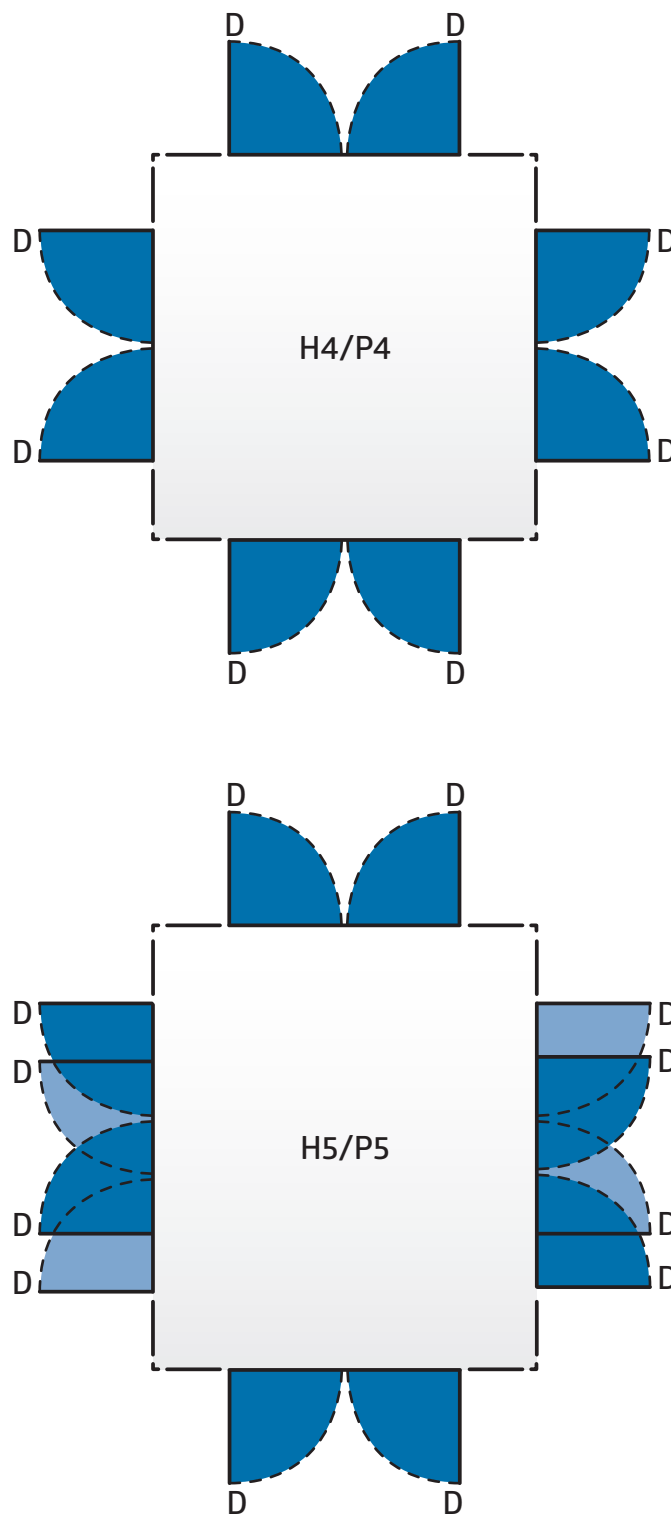

Možnosti umístění dveří Highline® & Panorama®

- **S: Standardní dveře**
s panty dveří vpravo
- **D: Dvoukřídle dveře**
s klikou na pravé straně dveří
- Přesah**
viz obrázek

Možnosti umístění dveří: Standardní dveře Highline® & Panorama®

S: Standardní dveře
s panty dveří vpravo

Možnosti umístění dveří: Dvoukřídlové dveře Highline® & Panorama®

D: Dvoukřídlové dveře
s klikou na pravé straně dveří

Možnosti umístění dveří

AvantGarde®

- S: Standardní dveře
s panty dveří vpravo
- D: Dvoukřídlové dveře
s klikou na pravé straně dveří
- Přesah
viz obrázek

■ S: Standardní dveře s panty dveří vpravo

Možnosti umístění dveří: Dvoukřídlé dveře AvantGarde®

■ D: Dvoukřídlé
dveře
s klikou na pravé straně
dveří

Možnosti umístění dveří: Dvoukřídlé dveře Europa

*Pokud jsou dvoukřídlé dveře instalovány do boční stěny, hned do rohu, výstup okapu pak omezuje úhel otevření dveří.

Možnosti umístění dveří:
Extra široké dvoukřídlé dveře
Europa

Instalace extra širokých dveří není možná pro vel. 1 a 2.

*Pokud jsou dvoukřídlé dveře instalovány do boční stěny, hned do rohu, výstup okapu pak omezuje úhel otevření dveří.