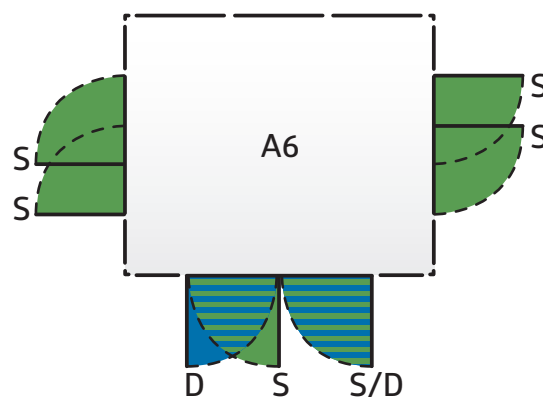

S: Standardní dveře
s panty dveří vpravo

Možnosti umístění dveří: Dvoukřídlové dveře Highline® & Panorama®

D: Dvoukřídlové dveře
s klikou na pravé straně dveří

Možnosti umístění dveří

AvantGarde®

- S: Standardní dveře
s panty dveří vpravo
- D: Dvoukřídlové dveře
s klikou na pravé straně dveří
- Přesah
viz obrázek

■ S: Standardní dveře s panty dveří vpravo

Možnosti umístění dveří: Dvoukřídlé dveře AvantGarde®

■ D: Dvoukřídlé
dveře
s klikou na pravé straně
dveří

Možnosti umístění dveří: Dvoukřídlé dveře Europa

*Pokud jsou dvoukřídlé dveře instalovány do boční stěny, hned do rohu, výstup okapu pak omezuje úhel otevření dveří.