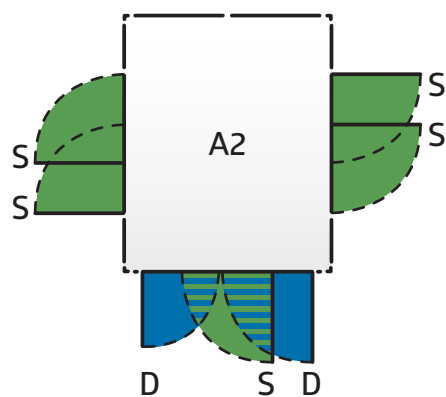

S: Standardní dveře
s panty dveří vpravo

Možnosti umístění dveří: Dvoukřídlové dveře Highline® & Panorama®

D: Dvoukřídlové dveře
s klikou na pravé straně dveří

Možnosti umístění dveří

AvantGarde®

- S: Standardní dveře
s panty dveří vpravo
- D: Dvoukřídlové dveře
s klikou na pravé straně dveří
- Přesah
viz obrázek

■ S: Standardní dveře s panty dveří vpravo

Možnosti umístění dveří: Dvoukřídlé dveře AvantGarde®

■ D: Dvoukřídlé
dveře
s klikou na pravé straně
dveří

Možnosti umístění dveří: Dvoukřídlé dveře Europa

*Pokud jsou dvoukřídlé dveře instalovány do boční stěny, hned do rohu, výstup okapu pak omezuje úhel otevření dveří.