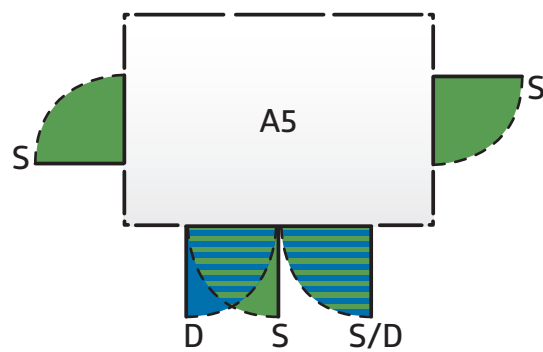

S: Standardní dveře
s panty dveří vpravo

Možnosti umístění dveří: Dvoukřídlové dveře Highline® & Panorama®

D: Dvoukřídlové dveře
s klikou na pravé straně dveří

Možnosti umístění dveří

AvantGarde®

- S: Standardní dveře
s panty dveří vpravo
- D: Dvoukřídlové dveře
s klikou na pravé straně dveří
- Přesah
viz obrázek

■ S: Standardní dveře s panty dveří vpravo

Možnosti umístění dveří: Dvoukřídlé dveře AvantGarde®

■ D: Dvoukřídlé
dveře
s klikou na pravé straně
dveří

Možnosti umístění dveří: Dvoukřídlé dveře Europa

*Pokud jsou dvoukřídlé dveře instalovány do boční stěny, hned do rohu, výstup okapu pak omezuje úhel otevření dveří.