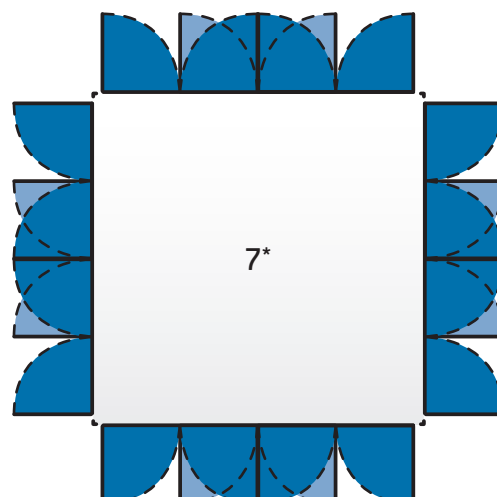

Možnosti umístění dveří Highline® & Panorama®

- **S: Standardní dveře**
s panty dveří vpravo
- **D: Dvoukřídle dveře**
s klikou na pravé straně dveří
- Přesah**
viz obrázek

Možnosti umístění dveří: Standardní dveře Highline® & Panorama®

S: Standardní dveře
s panty dveří vpravo

Možnosti umístění dveří: Dvoukřídlové dveře Highline® & Panorama®

D: Dvoukřídlové dveře
s klikou na pravé straně dveří

Možnosti umístění dveří

AvantGarde®

- S: Standardní dveře
s panty dveří vpravo
- D: Dvoukřídlové dveře
s klikou na pravé straně dveří
- Přesah
viz obrázek

■ S: Standardní dveře s panty dveří vpravo

Možnosti umístění dveří: Dvoukřídlé dveře AvantGarde®

■ D: Dvoukřídlé
dveře
s klikou na pravé straně
dveří

Možnosti umístění dveří: Dvoukřídlé dveře Europa

*Pokud jsou dvoukřídlé dveře instalovány do boční stěny, hned do rohu, výstup okapu pak omezuje úhel otevření dveří.