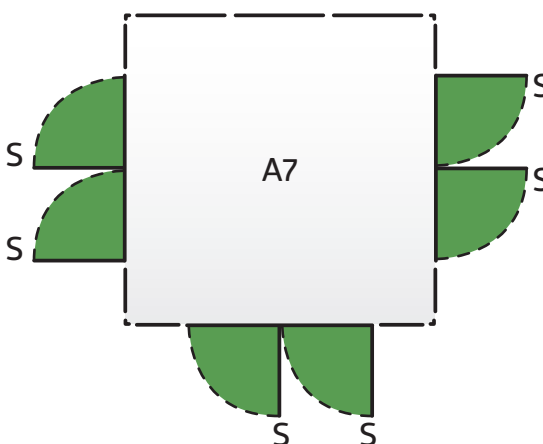

Možnosti umístění dveří Highline® & Panorama®

- **S: Standardní dveře**
s panty dveří vpravo
- **D: Dvoukřídle dveře**
s klikou na pravé straně dveří
- Přesah**
viz obrázek

Možnosti umístění dveří: Standardní dveře Highline® & Panorama®

S: Standardní dveře
s panty dveří vpravo

Možnosti umístění dveří: Dvoukřídlové dveře Highline® & Panorama®

D: Dvoukřídlové dveře
s klikou na pravé straně dveří

Možnosti umístění dveří

AvantGarde®

- S: Standardní dveře
s panty dveří vpravo
- D: Dvoukřídlové dveře
s klikou na pravé straně dveří
- Přesah
viz obrázek

■ S: Standardní dveře s panty dveří vpravo

Možnosti umístění dveří: Dvoukřídlé dveře AvantGarde®

■ D: Dvoukřídlé
dveře
s klikou na pravé straně
dveří

Možnosti umístění dveří: Dvoukřídlé dveře Europa

*Pokud jsou dvoukřídlé dveře instalovány do boční stěny, hned do rohu, výstup okapu pak omezuje úhel otevření dveří.