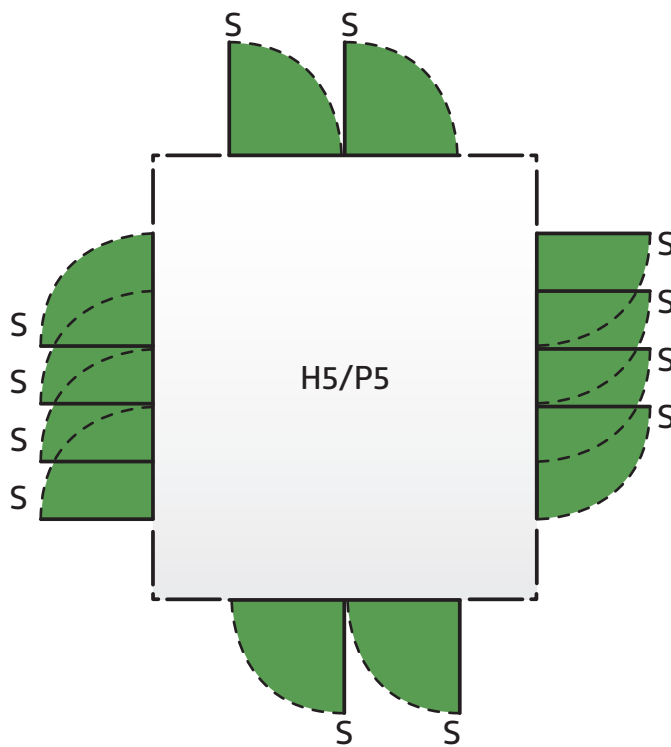

Možnosti umístění dveří Highline® & Panorama®

- **S: Standardní dveře**
s panty dveří vpravo
- **D: Dvoukřídle dveře**
s klikou na pravé straně dveří
- Přesah**
viz obrázek

Možnosti umístění dveří: Standardní dveře Highline® & Panorama®

S: Standardní dveře
s panty dveří vpravo

Možnosti umístění dveří: Dvoukřídlové dveře Highline® & Panorama®

D: Dvoukřídlové dveře
s klikou na pravé straně dveří

Možnosti umístění dveří

AvantGarde®

- S: Standardní dveře
s panty dveří vpravo
- D: Dvoukřídlové dveře
s klikou na pravé straně dveří
- Přesah
viz obrázek

■ S: Standardní dveře s panty dveří vpravo

Možnosti umístění dveří: Dvoukřídlé dveře AvantGarde®

■ D: Dvoukřídlé
dveře
s klikou na pravé straně
dveří

Možnosti umístění dveří: Dvoukřídlé dveře Europa

*Pokud jsou dvoukřídlé dveře instalovány do boční stěny, hned do rohu, výstup okapu pak omezuje úhel otevření dveří.

Možnosti umístění dveří:
Extra široké dvoukřídlé dveře
Europa

Instalace extra širokých dveří není možná pro vel. 1 a 2.

*Pokud jsou dvoukřídlé dveře instalovány do boční stěny, hned do rohu, výstup okapu pak omezuje úhel otevření dveří.