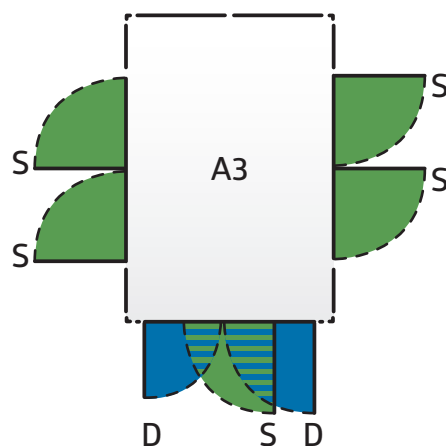

S: Standardní dveře
s panty dveří vpravo

Možnosti umístění dveří: Dvoukřídlové dveře Highline® & Panorama®

D: Dvoukřídlové dveře
s klikou na pravé straně dveří

Možnosti umístění dveří

AvantGarde®

- S: Standardní dveře
s panty dveří vpravo
- D: Dvoukřídlové dveře
s klikou na pravé straně dveří
- Přesah
viz obrázek

■ S: Standardní dveře s panty dveří vpravo

Možnosti umístění dveří: Dvoukřídlé dveře AvantGarde®

■ D: Dvoukřídlé
dveře
s klikou na pravé straně
dveří

Možnosti umístění dveří: Dvoukřídlé dveře Europa

*Pokud jsou dvoukřídlé dveře instalovány do boční stěny, hned do rohu, výstup okapu pak omezuje úhel otevření dveří.