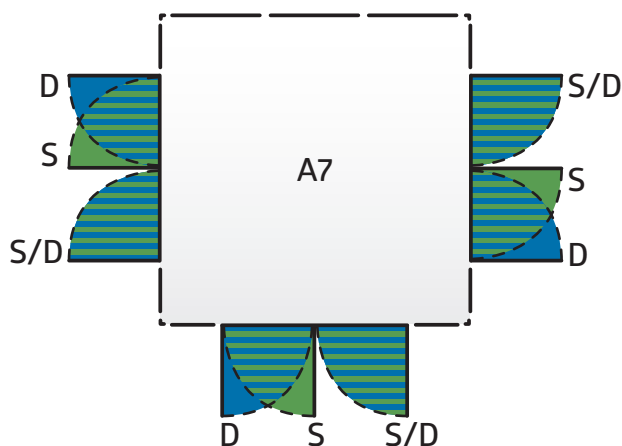

S: Standardní dveře
s panty dveří vpravo

Možnosti umístění dveří: Dvoukřídlové dveře Highline® & Panorama®

D: Dvoukřídlové dveře
s klikou na pravé straně dveří

Možnosti umístění dveří

AvantGarde®

- S: Standardní dveře
s panty dveří vpravo
- D: Dvoukřídlové dveře
s klikou na pravé straně dveří
- Přesah
viz obrázek

■ S: Standardní dveře s panty dveří vpravo

Možnosti umístění dveří: Dvoukřídlé dveře AvantGarde®

■ D: Dvoukřídlé
dveře
s klikou na pravé straně
dveří

Možnosti umístění dveří: Dvoukřídlé dveře Europa

*Pokud jsou dvoukřídlé dveře instalovány do boční stěny, hned do rohu, výstup okapu pak omezuje úhel otevření dveří.

Možnosti umístění dveří:
Extra široké dvoukřídlé dveře
Europa

Instalace extra širokých dveří není možná pro vel. 1 a 2.

*Pokud jsou dvoukřídlé dveře instalovány do boční stěny, hned do rohu, výstup okapu pak omezuje úhel otevření dveří.