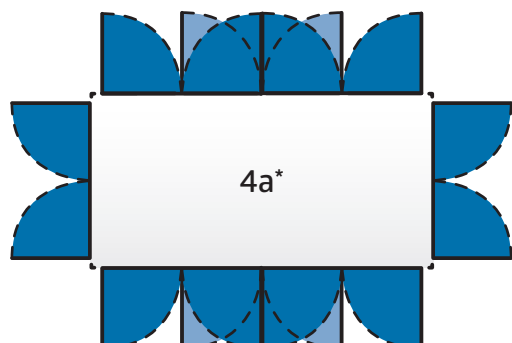

S: Standardní dveře
s panty dveří vpravo

Možnosti umístění dveří: Dvoukřídlové dveře Highline® & Panorama®

D: Dvoukřídlové dveře
s klikou na pravé straně dveří

Možnosti umístění dveří

AvantGarde®

- S: Standardní dveře
s panty dveří vpravo
- D: Dvoukřídlové dveře
s klikou na pravé straně dveří
- Přesah
viz obrázek

■ S: Standardní dveře s panty dveří vpravo

Možnosti umístění dveří: Dvoukřídlé dveře AvantGarde®

■ D: Dvoukřídlé
dveře
s klikou na pravé straně
dveří

Možnosti umístění dveří: Dvoukřídlé dveře Europa

*Pokud jsou dvoukřídlé dveře instalovány do boční stěny, hned do rohu, výstup okapu pak omezuje úhel otevření dveří.