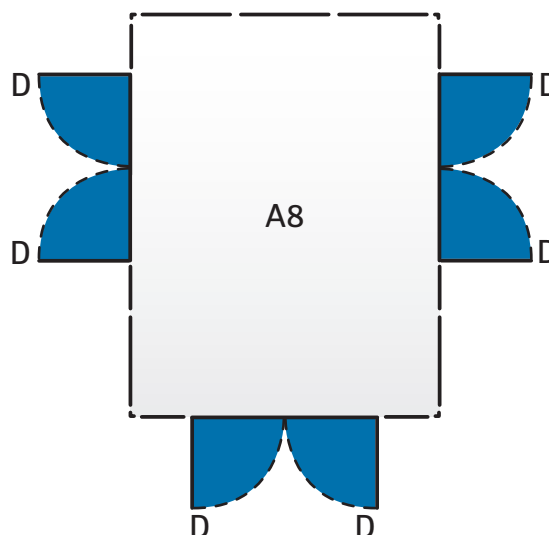

Možnosti umístění dveří Highline® & Panorama®

- **S: Standardní dveře**
s panty dveří vpravo
- **D: Dvoukřídle dveře**
s klikou na pravé straně dveří
- Přesah**
viz obrázek

Možnosti umístění dveří: Standardní dveře Highline® & Panorama®

S: Standardní dveře
s panty dveří vpravo

Možnosti umístění dveří: Dvoukřídlové dveře Highline® & Panorama®

D: Dvoukřídlové dveře
s klikou na pravé straně dveří

Možnosti umístění dveří

AvantGarde®

- S: Standardní dveře
s panty dveří vpravo
- D: Dvoukřídlové dveře
s klikou na pravé straně dveří
- Přesah
viz obrázek

■ S: Standardní dveře s panty dveří vpravo

Možnosti umístění dveří: Dvoukřídlé dveře AvantGarde®

■ D: Dvoukřídlé
dveře
s klikou na pravé straně
dveří

Možnosti umístění dveří: Dvoukřídlé dveře Europa

*Pokud jsou dvoukřídlé dveře instalovány do boční stěny, hned do rohu, výstup okapu pak omezuje úhel otevření dveří.