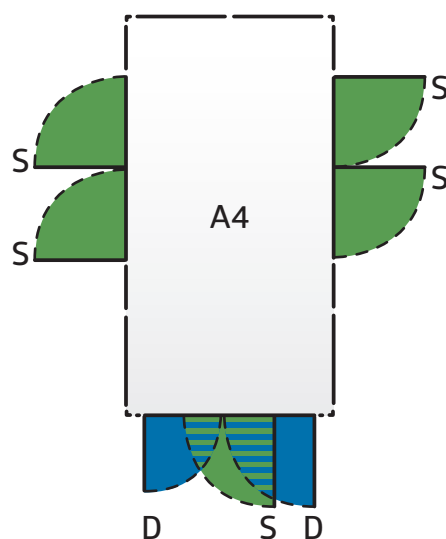

S: Standardní dveře
s panty dveří vpravo

Možnosti umístění dveří: Dvoukřídlové dveře Highline® & Panorama®

D: Dvoukřídlové dveře
s klikou na pravé straně dveří

Možnosti umístění dveří

AvantGarde®

- S: Standardní dveře
s panty dveří vpravo
- D: Dvoukřídlové dveře
s klikou na pravé straně dveří
- Přesah
viz obrázek

■ S: Standardní dveře s panty dveří vpravo

Možnosti umístění dveří: Dvoukřídlé dveře AvantGarde®

■ D: Dvoukřídlé
dveře
s klikou na pravé straně
dveří

Možnosti umístění dveří: Dvoukřídlé dveře Europa

*Pokud jsou dvoukřídlé dveře instalovány do boční stěny, hned do rohu, výstup okapu pak omezuje úhel otevření dveří.