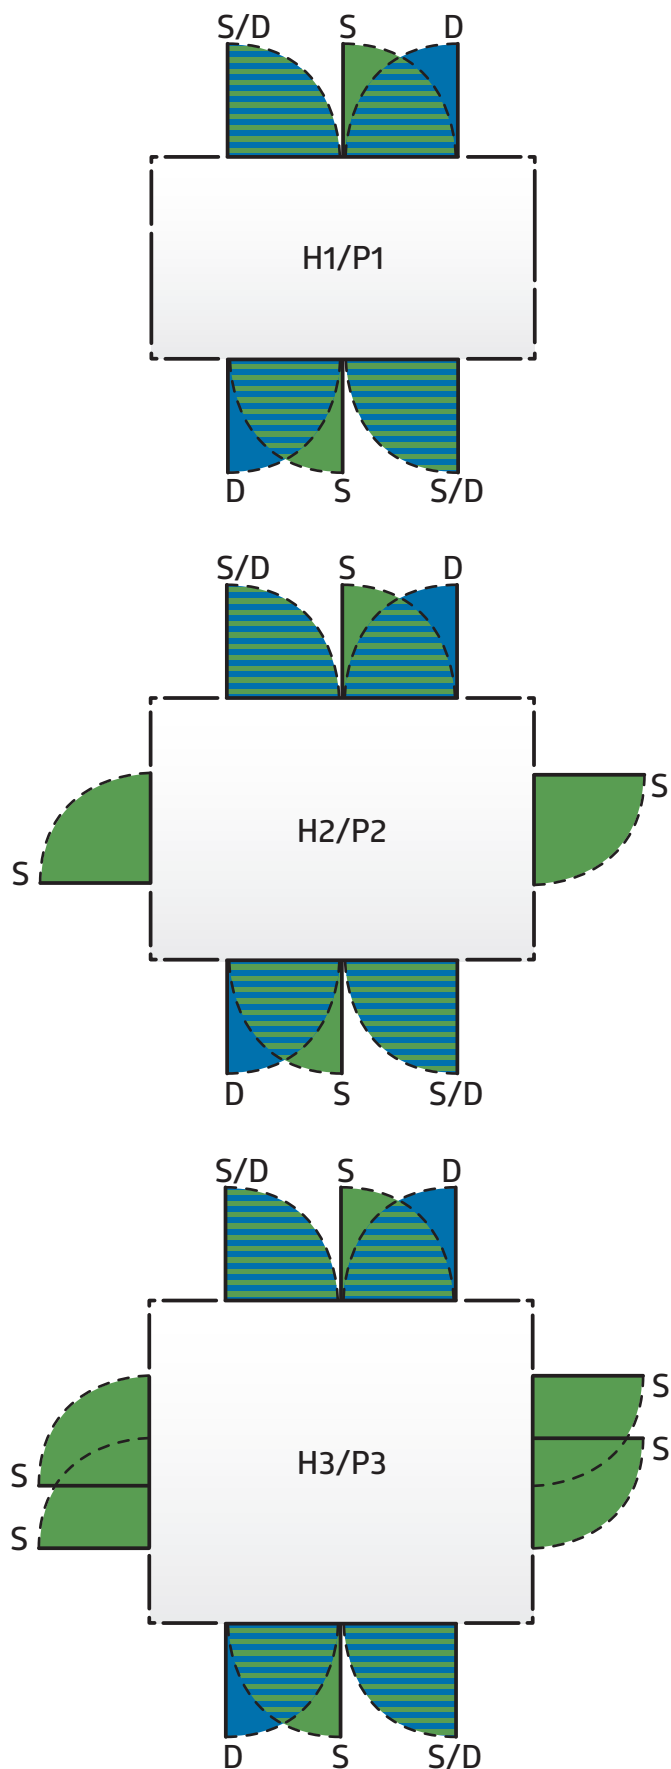

Možnosti umístění dveří Highline® & Panorama®

- **S: Standardní dveře**
s panty dveří vpravo
- **D: Dvoukřídle dveře**
s klikou na pravé straně dveří
- Přesah**
viz obrázek

Možnosti umístění dveří: Standardní dveře Highline® & Panorama®

S: Standardní dveře
s panty dveří vpravo

Možnosti umístění dveří: Dvoukřídlové dveře Highline® & Panorama®

D: Dvoukřídlové dveře
s klikou na pravé straně dveří

Možnosti umístění dveří

AvantGarde®

- S: Standardní dveře
s panty dveří vpravo
- D: Dvoukřídlové dveře
s klikou na pravé straně dveří
- Přesah
viz obrázek

■ S: Standardní dveře s panty dveří vpravo

Možnosti umístění dveří: Dvoukřídlé dveře AvantGarde®

■ D: Dvoukřídlé
dveře
s klikou na pravé straně
dveří

Možnosti umístění dveří: Dvoukřídlé dveře Europa

*Pokud jsou dvoukřídlé dveře instalovány do boční stěny, hned do rohu, výstup okapu pak omezuje úhel otevření dveří.

Možnosti umístění dveří:
Extra široké dvoukřídlé dveře
Europa

Instalace extra širokých dveří není možná pro vel. 1 a 2.

*Pokud jsou dvoukřídlé dveře instalovány do boční stěny, hned do rohu, výstup okapu pak omezuje úhel otevření dveří.