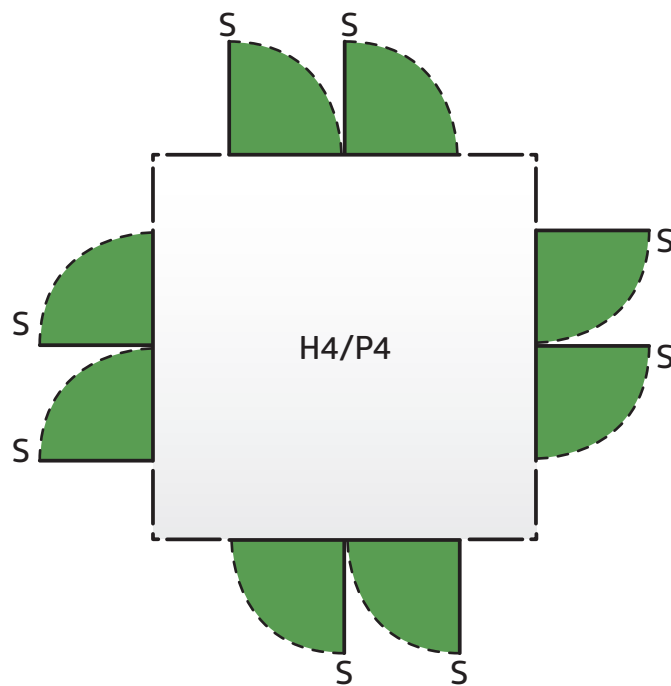

Možnosti umístění dveří Highline® & Panorama®

- **S: Standardní dveře**
s panty dveří vpravo
- **D: Dvoukřídle dveře**
s klikou na pravé straně dveří
- Přesah**
viz obrázek

Možnosti umístění dveří: Standardní dveře Highline® & Panorama®

S: Standardní dveře
s panty dveří vpravo

Možnosti umístění dveří: Dvoukřídlové dveře Highline® & Panorama®

D: Dvoukřídlové dveře
s klikou na pravé straně dveří

Možnosti umístění dveří

AvantGarde®

- S: Standardní dveře
s panty dveří vpravo
- D: Dvoukřídlové dveře
s klikou na pravé straně dveří
- Přesah
viz obrázek

■ S: Standardní dveře s panty dveří vpravo

Možnosti umístění dveří: Dvoukřídlé dveře AvantGarde®

■ D: Dvoukřídlé
dveře
s klikou na pravé straně
dveří

Možnosti umístění dveří: Dvoukřídlé dveře Europa

*Pokud jsou dvoukřídlé dveře instalovány do boční stěny, hned do rohu, výstup okapu pak omezuje úhel otevření dveří.

Možnosti umístění dveří:
Extra široké dvoukřídlé dveře
Europa

Instalace extra širokých dveří není možná pro vel. 1 a 2.

*Pokud jsou dvoukřídlé dveře instalovány do boční stěny, hned do rohu, výstup okapu pak omezuje úhel otevření dveří.