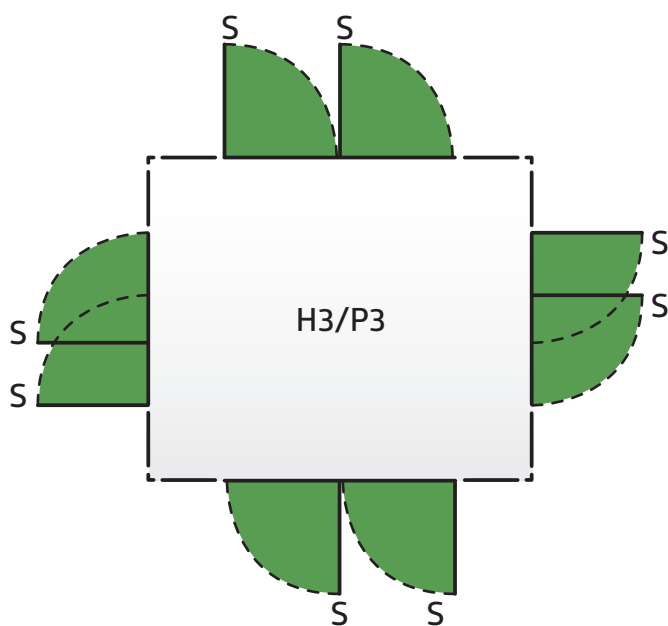

Možnosti umístění dveří Highline® & Panorama®

- **S: Standardní dveře**
s panty dveří vpravo
- **D: Dvoukřídle dveře**
s klikou na pravé straně dveří
- Přesah**
viz obrázek

Možnosti umístění dveří: Standardní dveře Highline® & Panorama®

S: Standardní dveře
s panty dveří vpravo

Možnosti umístění dveří: Dvoukřídlové dveře Highline® & Panorama®

D: Dvoukřídlové dveře
s klikou na pravé straně dveří

Možnosti umístění dveří

AvantGarde®

- S: Standardní dveře
s panty dveří vpravo
- D: Dvoukřídlové dveře
s klikou na pravé straně dveří
- Přesah
viz obrázek

■ S: Standardní dveře s panty dveří vpravo

Možnosti umístění dveří: Dvoukřídlé dveře AvantGarde®

■ D: Dvoukřídlé
dveře
s klikou na pravé straně
dveří

Možnosti umístění dveří: Dvoukřídlé dveře Europa

*Pokud jsou dvoukřídlé dveře instalovány do boční stěny, hned do rohu, výstup okapu pak omezuje úhel otevření dveří.

Možnosti umístění dveří:
Extra široké dvoukřídlé dveře
Europa

Instalace extra širokých dveří není možná pro vel. 1 a 2.

*Pokud jsou dvoukřídlé dveře instalovány do boční stěny, hned do rohu, výstup okapu pak omezuje úhel otevření dveří.