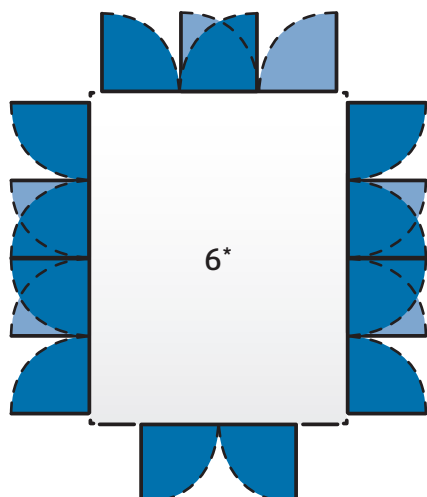

Možnosti umístění dveří Highline® & Panorama®

- **S: Standardní dveře**
s panty dveří vpravo
- **D: Dvoukřídle dveře**
s klikou na pravé straně dveří
- Přesah**
viz obrázek

Možnosti umístění dveří: Standardní dveře Highline® & Panorama®

S: Standardní dveře
s panty dveří vpravo

Možnosti umístění dveří: Dvoukřídlové dveře Highline® & Panorama®

D: Dvoukřídlové dveře
s klikou na pravé straně dveří

Možnosti umístění dveří

AvantGarde®

- S: Standardní dveře
s panty dveří vpravo
- D: Dvoukřídlové dveře
s klikou na pravé straně dveří
- Přesah
viz obrázek

■ S: Standardní dveře s panty dveří vpravo

Možnosti umístění dveří: Dvoukřídlé dveře AvantGarde®

■ D: Dvoukřídlé
dveře
s klikou na pravé straně
dveří

Možnosti umístění dveří: Dvoukřídlé dveře Europa

*Pokud jsou dvoukřídlé dveře instalovány do boční stěny, hned do rohu, výstup okapu pak omezuje úhel otevření dveří.