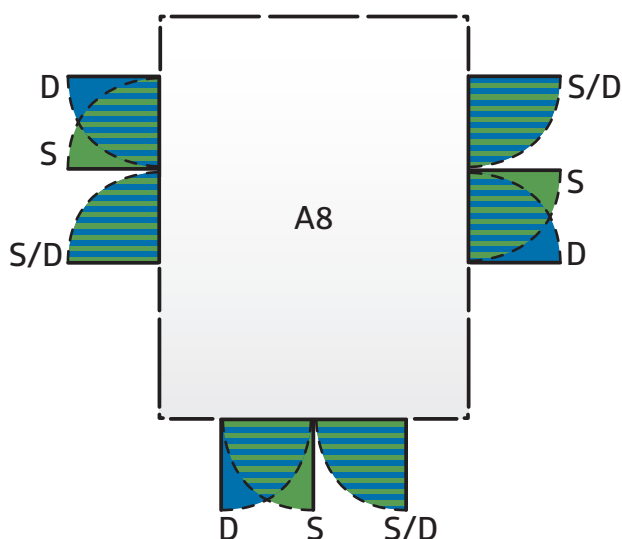

S: Standardní dveře
s panty dveří vpravo

Možnosti umístění dveří: Dvoukřídlové dveře Highline® & Panorama®

D: Dvoukřídlové dveře
s klikou na pravé straně dveří

Možnosti umístění dveří

AvantGarde®

- S: Standardní dveře
s panty dveří vpravo
- D: Dvoukřídlové dveře
s klikou na pravé straně dveří
- Přesah
viz obrázek

■ S: Standardní dveře s panty dveří vpravo

Možnosti umístění dveří: Dvoukřídlé dveře AvantGarde®

■ D: Dvoukřídlé
dveře
s klikou na pravé straně
dveří

Možnosti umístění dveří: Dvoukřídlé dveře Europa

*Pokud jsou dvoukřídlé dveře instalovány do boční stěny, hned do rohu, výstup okapu pak omezuje úhel otevření dveří.

Možnosti umístění dveří:
Extra široké dvoukřídlé dveře
Europa

Instalace extra širokých dveří není možná pro vel. 1 a 2.

*Pokud jsou dvoukřídlé dveře instalovány do boční stěny, hned do rohu, výstup okapu pak omezuje úhel otevření dveří.