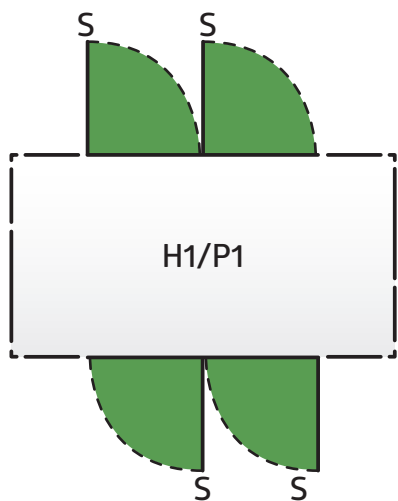

Možnosti umístění dveří Highline® & Panorama®

- **S: Standardní dveře**
s panty dveří vpravo
- **D: Dvoukřídle dveře**
s klikou na pravé straně dveří
- Přesah**
viz obrázek

Možnosti umístění dveří: Standardní dveře Highline® & Panorama®

S: Standardní dveře
s panty dveří vpravo

Možnosti umístění dveří: Dvoukřídlové dveře Highline® & Panorama®

D: Dvoukřídlové dveře
s klikou na pravé straně dveří

Možnosti umístění dveří

AvantGarde®

- S: Standardní dveře
s panty dveří vpravo
- D: Dvoukřídlové dveře
s klikou na pravé straně dveří
- Přesah
viz obrázek

■ S: Standardní dveře s panty dveří vpravo

Možnosti umístění dveří: Dvoukřídlé dveře AvantGarde®

■ D: Dvoukřídlé
dveře
s klikou na pravé straně
dveří

Možnosti umístění dveří: Dvoukřídlé dveře Europa

*Pokud jsou dvoukřídlé dveře instalovány do boční stěny, hned do rohu, výstup okapu pak omezuje úhel otevření dveří.