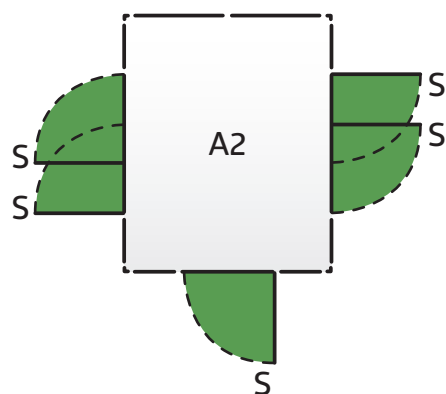

S: Standardní dveře
s panty dveří vpravo

Možnosti umístění dveří: Dvoukřídlové dveře Highline® & Panorama®

D: Dvoukřídlové dveře
s klikou na pravé straně dveří

Možnosti umístění dveří

AvantGarde®

- S: Standardní dveře
s panty dveří vpravo
- D: Dvoukřídlové dveře
s klikou na pravé straně dveří
- Přesah
viz obrázek

■ S: Standardní dveře s panty dveří vpravo

Možnosti umístění dveří: Dvoukřídlé dveře AvantGarde®

■ D: Dvoukřídlé
dveře
s klikou na pravé straně
dveří

Možnosti umístění dveří: Dvoukřídlé dveře Europa

*Pokud jsou dvoukřídlé dveře instalovány do boční stěny, hned do rohu, výstup okapu pak omezuje úhel otevření dveří.