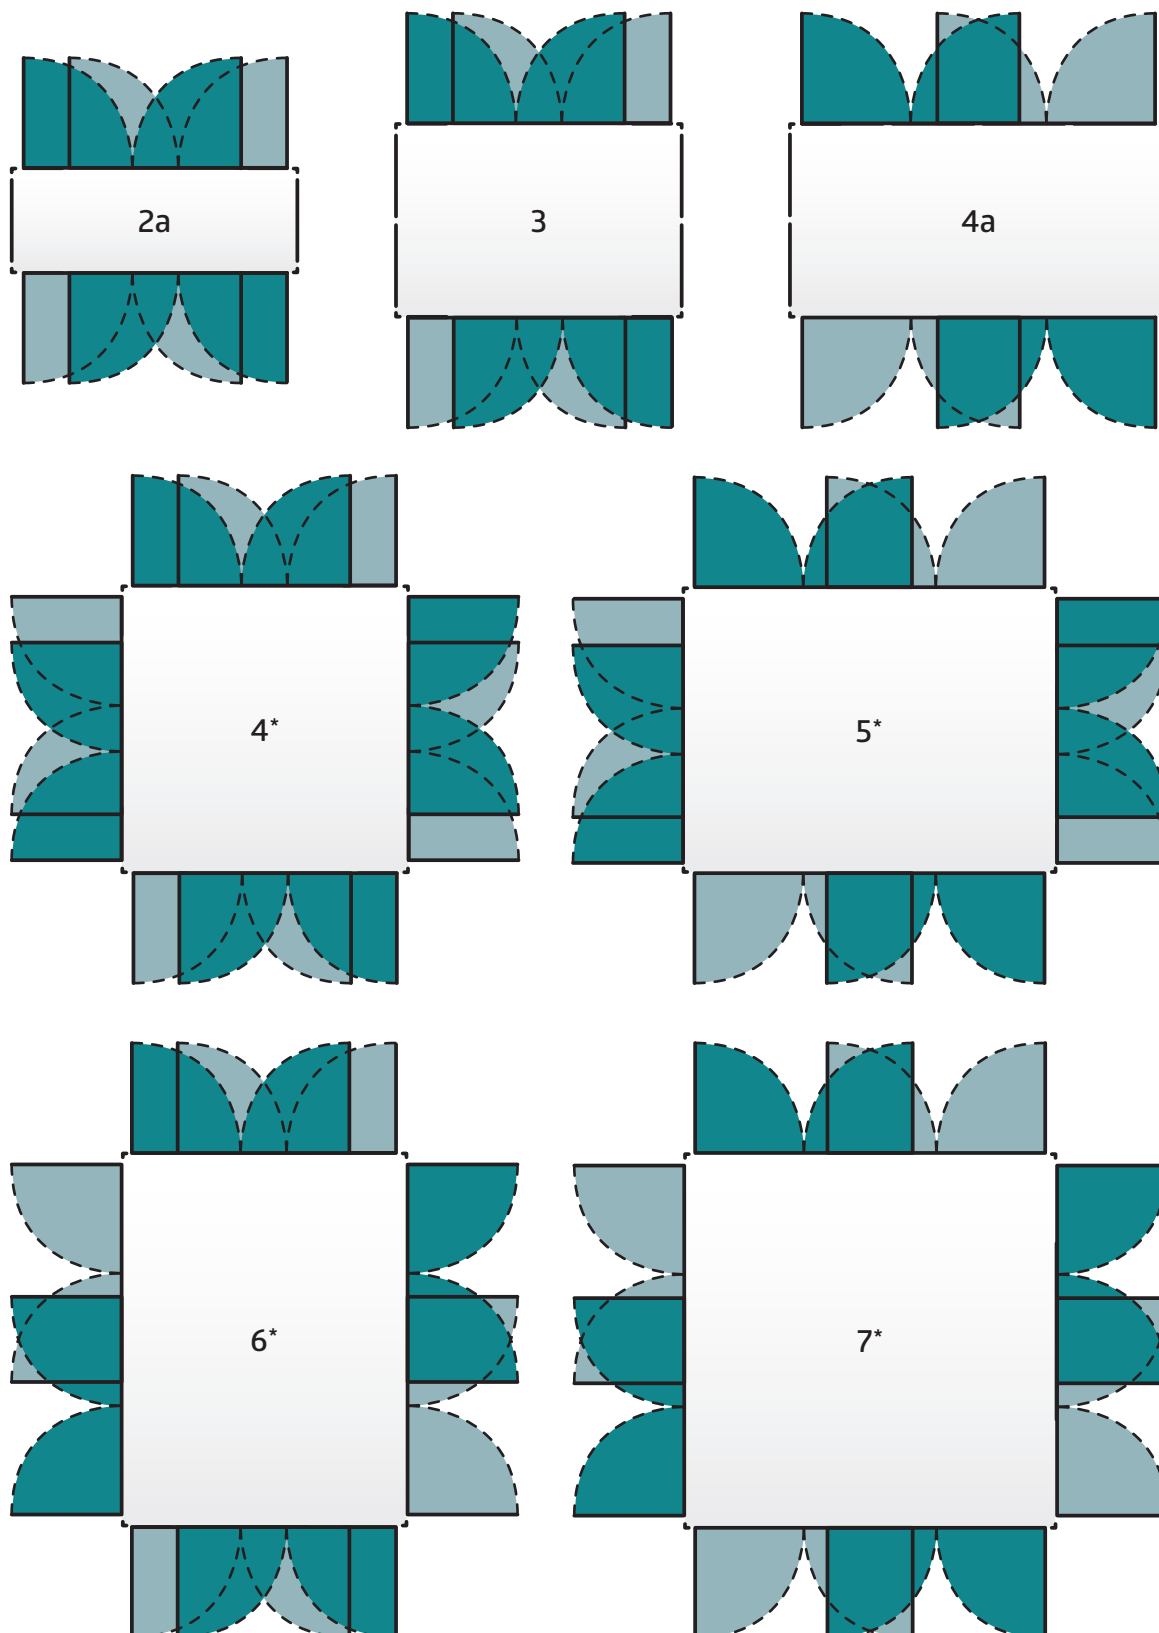

Možnosti umístění dveří:
Extra široké dvoukřídlé dveře
Europa

Instalace extra širokých dveří není možná pro vel. 1 a 2.

*Pokud jsou dvoukřídlé dveře instalovány do boční stěny, hned do rohu, výstup okapu pak omezuje úhel otevření dveří.