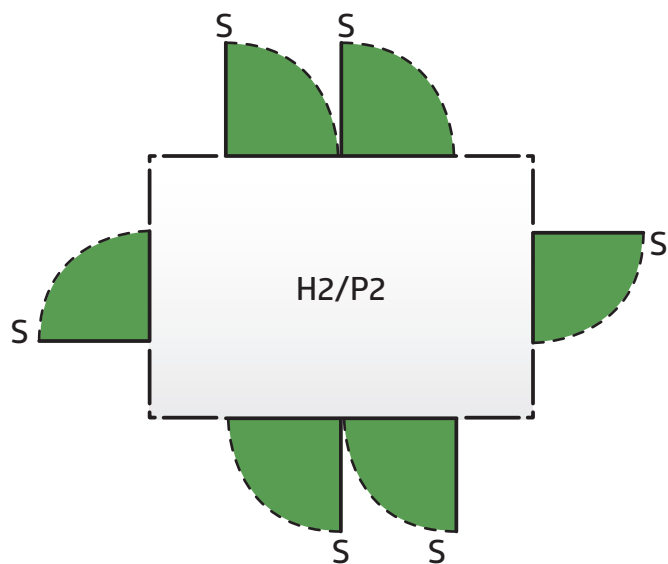

Možnosti umístění dveří Highline® & Panorama®

- **S: Standardní dveře**
s panty dveří vpravo
- **D: Dvoukřídle dveře**
s klikou na pravé straně dveří
- Přesah**
viz obrázek

Možnosti umístění dveří: Standardní dveře Highline® & Panorama®

S: Standardní dveře
s panty dveří vpravo

Možnosti umístění dveří: Dvoukřídlové dveře Highline® & Panorama®

D: Dvoukřídlové dveře
s klikou na pravé straně dveří

Možnosti umístění dveří

AvantGarde®

- S: Standardní dveře
s panty dveří vpravo
- D: Dvoukřídlové dveře
s klikou na pravé straně dveří
- Přesah
viz obrázek

■ S: Standardní dveře s panty dveří vpravo

Možnosti umístění dveří: Dvoukřídlé dveře AvantGarde®

■ D: Dvoukřídlé
dveře
s klikou na pravé straně
dveří

Možnosti umístění dveří: Dvoukřídlé dveře Europa

*Pokud jsou dvoukřídlé dveře instalovány do boční stěny, hned do rohu, výstup okapu pak omezuje úhel otevření dveří.

Možnosti umístění dveří:
Extra široké dvoukřídlé dveře
Europa

Instalace extra širokých dveří není možná pro vel. 1 a 2.

*Pokud jsou dvoukřídlé dveře instalovány do boční stěny, hned do rohu, výstup okapu pak omezuje úhel otevření dveří.