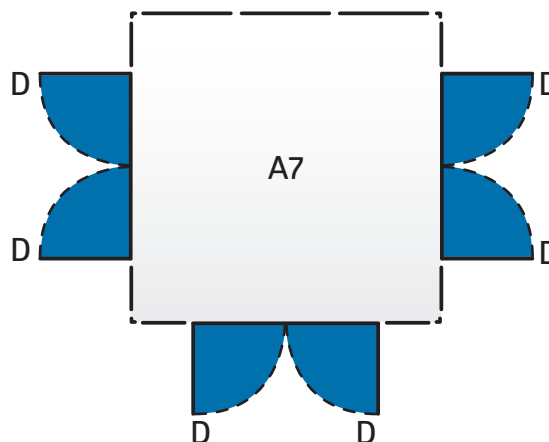

Možnosti umístění dveří Highline® & Panorama®

- **S: Standardní dveře**
s panty dveří vpravo
- **D: Dvoukřídle dveře**
s klikou na pravé straně dveří
- Přesah**
viz obrázek

Možnosti umístění dveří: Standardní dveře Highline® & Panorama®

S: Standardní dveře
s panty dveří vpravo

Možnosti umístění dveří: Dvoukřídlové dveře Highline® & Panorama®

D: Dvoukřídlové dveře
s klikou na pravé straně dveří

Možnosti umístění dveří

AvantGarde®

- S: Standardní dveře
s panty dveří vpravo
- D: Dvoukřídlové dveře
s klikou na pravé straně dveří
- Přesah
viz obrázek

■ S: Standardní dveře s panty dveří vpravo

Možnosti umístění dveří: Dvoukřídlé dveře AvantGarde®

■ D: Dvoukřídlé
dveře
s klikou na pravé straně
dveří

Možnosti umístění dveří: Dvoukřídlé dveře Europa

*Pokud jsou dvoukřídlé dveře instalovány do boční stěny, hned do rohu, výstup okapu pak omezuje úhel otevření dveří.