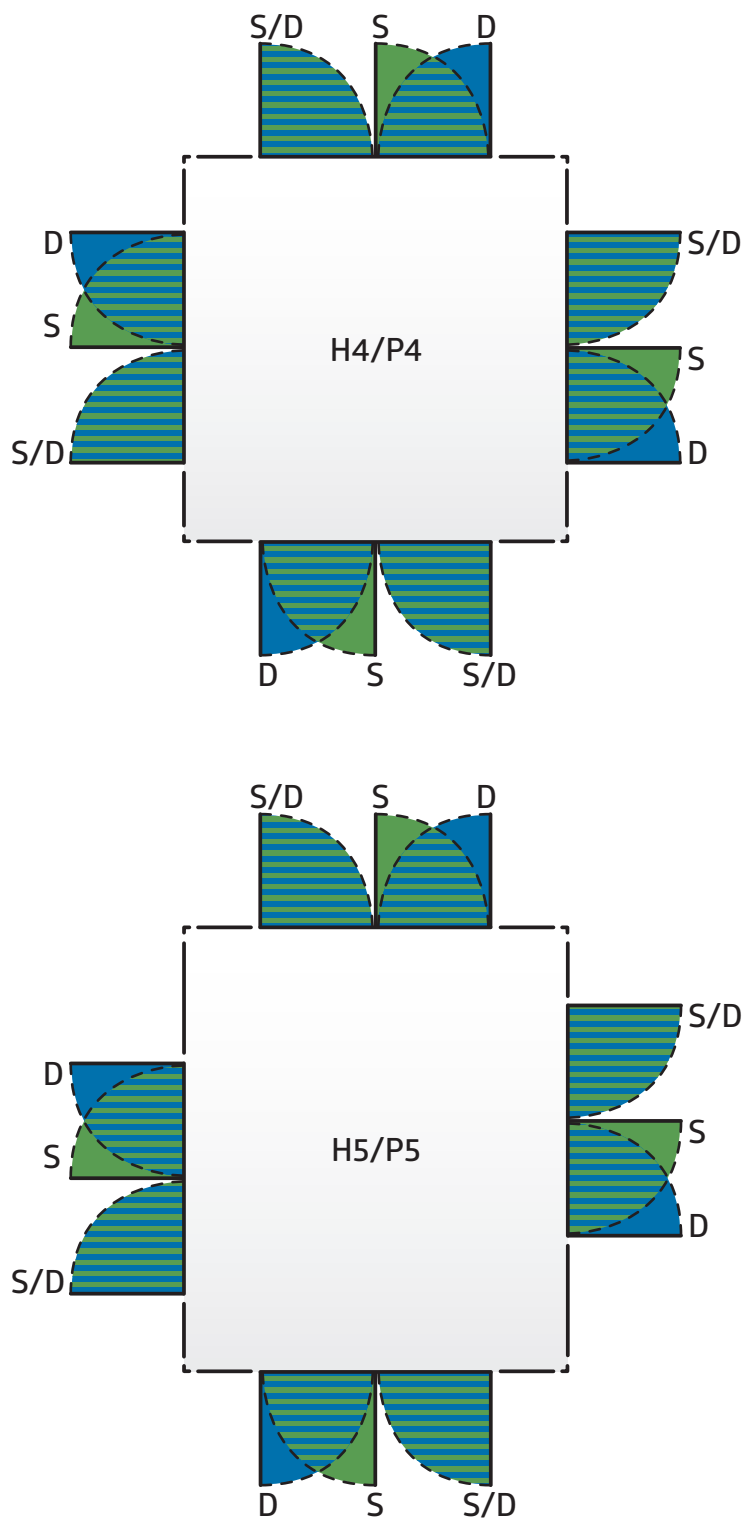

Možnosti umístění dveří Highline® & Panorama®

- **S: Standardní dveře**
s panty dveří vpravo
- **D: Dvoukřídle dveře**
s klikou na pravé straně dveří
- Přesah**
viz obrázek

Možnosti umístění dveří: Standardní dveře Highline® & Panorama®

S: Standardní dveře
s panty dveří vpravo

Možnosti umístění dveří: Dvoukřídlové dveře Highline® & Panorama®

D: Dvoukřídlové dveře
s klikou na pravé straně dveří

Možnosti umístění dveří

AvantGarde®

- S: Standardní dveře
s panty dveří vpravo
- D: Dvoukřídlové dveře
s klikou na pravé straně dveří
- Přesah
viz obrázek

■ S: Standardní dveře s panty dveří vpravo

Možnosti umístění dveří: Dvoukřídlé dveře AvantGarde®

■ D: Dvoukřídlé
dveře
s klikou na pravé straně
dveří

Možnosti umístění dveří: Dvoukřídlé dveře Europa

*Pokud jsou dvoukřídlé dveře instalovány do boční stěny, hned do rohu, výstup okapu pak omezuje úhel otevření dveří.

Možnosti umístění dveří:
Extra široké dvoukřídlé dveře
Europa

Instalace extra širokých dveří není možná pro vel. 1 a 2.

*Pokud jsou dvoukřídlé dveře instalovány do boční stěny, hned do rohu, výstup okapu pak omezuje úhel otevření dveří.