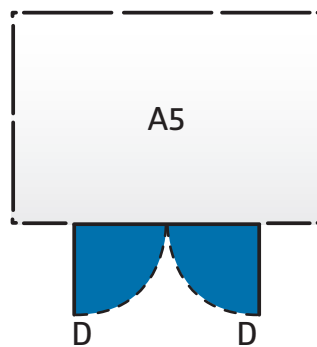

S: Standardní dveře
s panty dveří vpravo

Možnosti umístění dveří: Dvoukřídlové dveře Highline® & Panorama®

D: Dvoukřídlové dveře
s klikou na pravé straně dveří

Možnosti umístění dveří

AvantGarde®

- S: Standardní dveře
s panty dveří vpravo
- D: Dvoukřídlové dveře
s klikou na pravé straně dveří
- Přesah
viz obrázek

■ S: Standardní dveře s panty dveří vpravo

Možnosti umístění dveří: Dvoukřídlé dveře AvantGarde®

■ D: Dvoukřídlé
dveře
s klikou na pravé straně
dveří

Možnosti umístění dveří: Dvoukřídlé dveře Europa

*Pokud jsou dvoukřídlé dveře instalovány do boční stěny, hned do rohu, výstup okapu pak omezuje úhel otevření dveří.