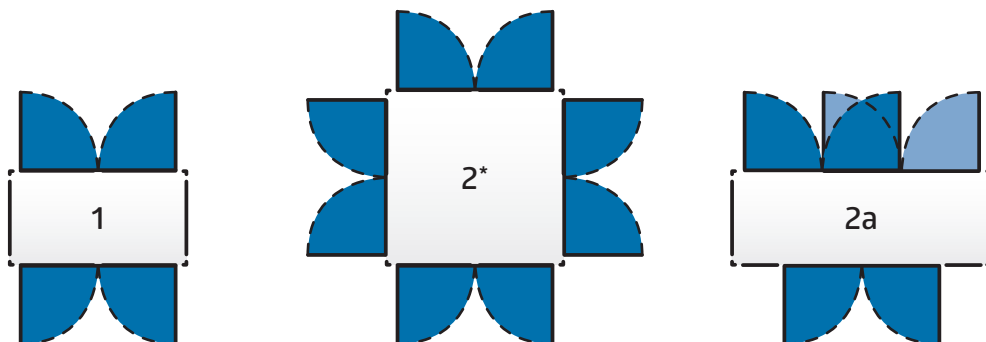

S: Standardní dveře
s panty dveří vpravo

Možnosti umístění dveří: Dvoukřídlové dveře Highline® & Panorama®

D: Dvoukřídlové dveře
s klikou na pravé straně dveří

Možnosti umístění dveří

AvantGarde®

- S: Standardní dveře
s panty dveří vpravo
- D: Dvoukřídlové dveře
s klikou na pravé straně dveří
- Přesah
viz obrázek

■ S: Standardní dveře s panty dveří vpravo

Možnosti umístění dveří: Dvoukřídlé dveře AvantGarde®

■ D: Dvoukřídlé
dveře
s klikou na pravé straně
dveří

Možnosti umístění dveří: Dvoukřídlé dveře Europa

*Pokud jsou dvoukřídlé dveře instalovány do boční stěny, hned do rohu, výstup okapu pak omezuje úhel otevření dveří.